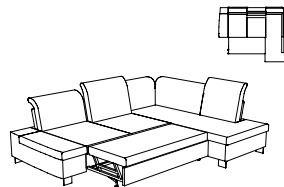

Preise in () : Rücken Futter Preise

**Alle in der Preisliste angegebenen Maße sind Zirkumaße!
 Alle in der Preisliste angeführten Skizzen dienen lediglich als Symbolskizzen!**

Gesamthöhe: 83 cm
 Höhe mit Nackenverst.: 97 cm
 Armteilhöhe: 44-67 cm
 Sitzhöhe: 44 cm
 Sitztiefe: 79 cm
 Sitztiefe mit Verstellung: 56 cm

*Bestellnummer in () für
 spiegelbildliche Variante

Bestellnummer →

Sitzgruppe bestehend aus:

310-V-156, 946-182
 (320-V-156, 945-182)*

Sitzgruppe bestehend aus:
 Liegefläche: 150x205

3210-156, 946-182
 (3220-156, 945-182)*

Sitzgruppe bestehend aus:
 Liegefläche: 150x205

3210-V-156, 946-182
 (3220-V-156, 945-182)*

Maß: Tiefe:	293x226 -	293x226 -	293x226 -
----------------	--------------	--------------	--------------

Stoffgr. 4-5 Stoffgr. 8 Stoffgr. 12 Stoffgr. 13-16 Stoffgr. 18-20 Stoffgr. 22 Stoffgr. 30 Stoffgr. 40 Stoffgr. 45			
---	--	--	--