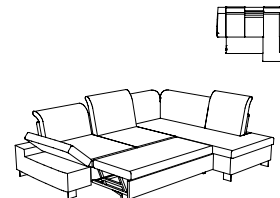

Preise in () : Rücken Futter Preise

**Alle in der Preisliste angegebenen Maße sind Zirkumaße!
 Alle in der Preisliste angeführten Skizzen dienen lediglich als Symbolskizzen!**

Gesamthöhe: 83 cm
 Höhe mit Nackenverst.: 97 cm
 Armteilhöhe: 44-67 cm
 Sitzhöhe: 44 cm
 Sitztiefe: 79 cm
 Sitztiefe mit Verstellung: 56 cm

*Bestellnummer in () für
 spiegelbildliche Variante

Bestellnummer →

Sitzgruppe bestehend aus:

310-V-156, 946-182
 (320-V-156, 945-182)*

Sitzgruppe bestehend aus:
 Liegefläche: 150x205

3210-156, 946-182
 (3220-156, 945-182)*

Sitzgruppe bestehend aus:
 Liegefläche: 150x205

3210-V-156, 946-182
 (3220-V-156, 945-182)*

Maß: Tiefe:	293x226 -	293x226 -	293x226 -
----------------	--------------	--------------	--------------

Stoffgr. 4-5 Stoffgr. 8 Stoffgr. 12 Stoffgr. 13-16 Stoffgr. 18-20 Stoffgr. 22 Stoffgr. 30 Stoffgr. 40 Stoffgr. 45			
---	--	--	--