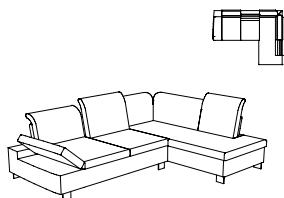

Preise in () : Rücken Futter Preise

**Alle in der Preisliste angegebenen Maße sind Zirkumaße!
 Alle in der Preisliste angeführten Skizzen dienen lediglich als Symbolskizzen!**

Gesamthöhe: 83 cm
 Höhe mit Nackenverst.: 97 cm
 Armteilhöhe: 44-67 cm
 Sitzhöhe: 44 cm
 Sitztiefe: 79 cm
 Sitztiefe mit Verstellung: 56 cm

*Bestellnummer in () für
 spiegelbildliche Variante

Bestellnummer →

Sitzgruppe bestehend aus:

310-V-156, 946-182
 (320-V-156, 945-182)*

Sitzgruppe bestehend aus:
 Liegefläche: 150x205

3210-156, 946-182
 (3220-156, 945-182)*

Sitzgruppe bestehend aus:
 Liegefläche: 150x205

3210-V-156, 946-182
 (3220-V-156, 945-182)*

Maß: Tiefe:	293x226 -	293x226 -	293x226 -
----------------	--------------	--------------	--------------

Stoffgr. 4-5 Stoffgr. 8 Stoffgr. 12 Stoffgr. 13-16 Stoffgr. 18-20 Stoffgr. 22 Stoffgr. 30 Stoffgr. 40 Stoffgr. 45			
---	--	--	--