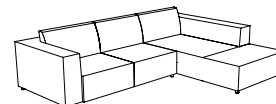

Aufpreis

C 301
Black Brush
nur bei Hocker
möglich

Sitzgruppe Heaven COLORS Style (9860)

Typenplan!

**Alle in der Preisliste angegebenen Maße sind Zirkumaße!
Alle in der Preisliste angeführten Skizzen dienen lediglich als Symbolskizzen!**

Gesamthöhe: 66 cm
Gesamthöhe mit Kissen: 81 cm
Sitzhöhe: 38 cm
Sitztiefe: 87 cm
Sitztiefe mit Kissen: 70 cm

Sitzgruppe „S“ bestehend aus:
**Inkl. 1 Rückenkissen 108x42
und 1 Rückenkissen 85x42**

Sitzgruppe „M“ bestehend aus:
**Inkl. 2 Rückenkissen 75x42
und 1 Rückenkissen 85x42**

Sitzgruppe „XL“ bestehend aus:
Inkl. 3 Rückenkissen 85x42

*Bestellnummer in () für
spiegelbildliche Variante

Bestellnummer →

110-106, 946-132
(120-106, 945-132)*

210-146, 946-191
(220-146, 945-191)*

210-166, 946-191
(220-166, 945-191)*

Preise in () : Rücken Futter Preise

**Alle in der Preisliste angegebenen Maße sind Zirkumaße!
 Alle in der Preisliste angeführten Skizzen dienen lediglich als Symbolskizzen!**

<p>Gesamthöhe: 66 cm Gesamthöhe mit Kissen: 81 cm Sitzhöhe: 38 cm Sitztiefe: 87 cm Sitztiefe mit Kissen: 70 cm</p> <p>*Bestellnummer in () für spiegelbildliche Variante</p> <p>Bestellnummer </p>	<p>Plexiglasauflage für Hocker</p>  <p>705-61</p>		
<p>Maß: Tiefe:</p>	<p>61x55</p>		