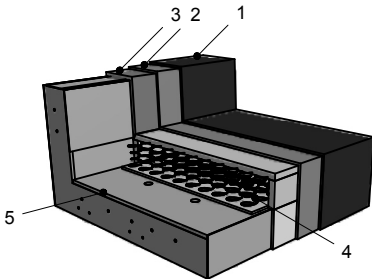

TOM TAILOR

Sitzgruppe Heaven COLORS Style (9860)

Aufpreisartikel sind rot gekennzeichnet!

Alle in der Preisliste angegebenen Maße sind Zirkumaße!

Sitzqualitäten:

Federkern
mit Spezialschaumauflage

- 1: Bezug: Stoff
- 2: Feinpolsterung: weiche Polstervliesmatte unter dem Bezug
- 3: Lehne: Polyätherschaum
Lehne bei Doppelliege: Federkern mit Spezialschaumauflage
- 4: Sitz: Sitzqualitäten (siehe oben)
- 5: Untergestell

Bei Bestellung bitte angeben:

- Modellnummer
- Bestellnummer
- Bezug (Achtung: bei Kombi genaue Angaben)
- Rücken Futter oder Rücken echt
- Fussart

FüÙe 4.5 cm ohne Aufpreis

K 45
Kunststoff

Aufpreis

C 299
Black Brush
bei Hocker
nicht möglich

Aufpreis

C 301
Black Brush
nur bei Hocker
möglich

Sitzgruppe Heaven COLORS Style (9860)

Typenplan!

**Alle in der Preisliste angegebenen Maße sind Zirkumaße!
Alle in der Preisliste angeführten Skizzen dienen lediglich als Symbolskizzen!**