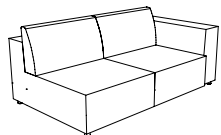

Sitzgruppe Heaven COLORS Style (9860)

Typenplan!

**Alle in der Preisliste angegebenen Maße sind Zirkumaße!
Alle in der Preisliste angeführten Skizzen dienen lediglich als Symbolskizzen!**

Gesamthöhe: 66 cm
Gesamthöhe mit Kissen: 81 cm
Sitzhöhe: 38 cm
Sitztiefe: 87 cm
Sitztiefe mit Kissen: 70 cm

Bank 2-sitzig
mit 1 Armteil und
2 Rückenkissen 85x42 cm

Bank 2-sitzig
mit 1 Armteil und
2 Rückenkissen 75x42 cm

Element
mit 1 Armteil und
1 Rückenkissen 108x42 cm

*Bestellnummer in ( ) für
spiegelbildliche Variante

Bestellnummer →

220-166 re
(210-166 li)*

220-146 re
(210-146 li)*

120-106 re
(110-106 li)*

Maß:
Tiefe:

192
112

172
112

132
112

nur TCU und TBO (Gr. 5)

Stoffgr. 4
Stoffgr. 5
Stoffgr. 8
Stoffgr. 12
Stoffgr. 13

Aufpreis für Chromfüße

Preise in ( ) : Rücken Futter Preise