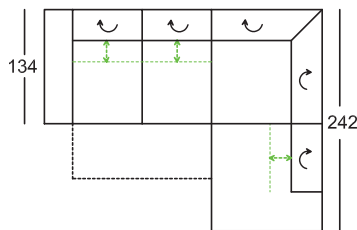

# Ülőgarnitúra Verona (7174)

**Minden, az árlistában megadott méret, körülbelüli méret!**  
**Minden, az árlistában szereplő rajz, szimbólikusrajzként szolgál!**

Magasság lecsukott háttámla-funkcióval: 88 cm  
 Magasság felnyitott háttámla-funkcióval: 99 cm  
 Ülőmagasság: 46 cm  
 Ülőmélység: 83 cm  
 Ülőmélység beállítással: 57 cm

\*Megrendelés szám (-)ben a tükörcépes variációk

**Megrendelés-szám**

Sarokgarnitúra elemei:

Fekvőfelület ülőmélység beállítással: 210x124 cm  
 Fekvőfelület ülőmélység beállítás nélkül: 236x150 cm

**210-T-156-DL, 948-T-200**  
 (220-T-156-DL, 947-T-200)\*