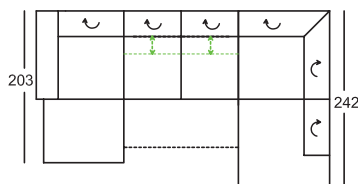

# Ülőgarnitúra Verona (7174)

**Minden, az árlistában megadott méret, körülbelüli méret!  
Minden, az árlistában szereplő rajz, szimbólikusrajzként szolgál!**

Magasság lecsukott háttámla-funkcióval: 88 cm  
Magasság felnyitott háttámla-funkcióval: 99 cm  
Ülésmagasság: 46 cm  
Ülésmélység: 83 cm  
Ülésmélység beállítással: 57 cm

\*Megrendelés szám (-)ben a tükörcépes variációk

**Megrendelés-szám**

Sarokgarnitúra elemei:

**845-78, 200-T-156, 948-200**  
(846-78, 200-T-156, 947-200)\*

Sarokgarnitúra elemei:

Fekvőfelület ülés mélység beállítással: 314x124 cm  
Fekvőfelület ülés mélység beállítás nélkül: 314x150 cm

**845-78, 200-T-156-DL, 948-200**  
(846-78, 200-T-156-DL, 947-200)\*

Sarokgarnitúra elemei:

Fekvőfelület ülés mélység beállítással: 288x124 cm  
Fekvőfelület ülés mélység beállítás nélkül: 314x150 cm

**845-78, 200-T-156-DL, 948-T-200**  
(846-78, 200-T-156-DL, 947-T-200)\*