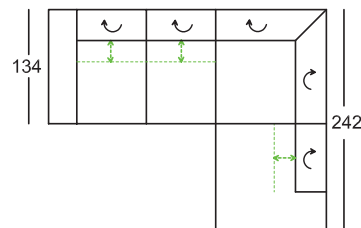

210-T-156, 948-T-200
(220-T-156, 947-T-200)*

méret „A” vagy „V” karral:
méret „B” karral:
méret „C” karral:

318
311
306

318
311
306

318
311
306

Szövetcsop. 5, DPR
Szövetcsop. 8, TBS
Szövetcsop. 12

Duplaheverő felára (-DL)

Ágyneműtartó felára (-B)

Ülőmélység beállítás felára (-T)

Hideghab RG 40 felára
Hideghab RG 50 felára