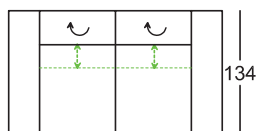

Ülőgarnitúra Verona (7174)

Minden, az árlistában megadott méret, körülbelüli méret!
Minden, az árlistában szereplő rajz, szimbólikusrajzként szolgál!

Magasság lecsukott háttámla-funkcióval: 88 cm
Magasság felnyitott háttámla-funkcióval: 99 cm
Ülőmagasság: 46 cm
Ülőmélység: 83 cm
Ülőmélység beállítással: 57 cm

*Megrendelés szám (-)ben a tükörcépes variációk

Megrendelés-szám

2 üléses kanapé
2 karfával,
2 háttámla beállítással,
2 ülőmélység állítással

230-T-156

2 üléses kanapé
2 karfával,
2 háttámla beállítással,
2 ülőmélység állítással