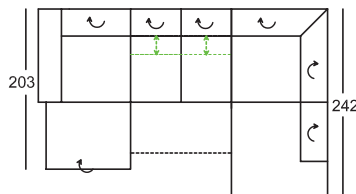

# Ülőgarnitúra Verona (7174)

**Minden, az árlistában megadott méret, körülbelüli méret!  
Minden, az árlistában szereplő rajz, szimbólikusrajzként szolgál!**

Magasság lecsukott háttámla-funkcióval: 88 cm  
Magasság felnyitott háttámla-funkcióval: 99 cm  
Ülésmagasság: 46 cm  
Ülésmélység: 83 cm  
Ülésmélység beállítással: 57 cm

\*Megrendelés szám (-)ben a tükörcépes variációk

**Megrendelés-szám**

Sarokgarnitúra elemei:  
Fekvőfelület ülés mélység beállítással: 262x124 cm  
Fekvőfelület ülés mélység beállítás nélkül: 288x150 cm

**845-78, 200-T-130-DL, 948-T-200**  
(846-78, 200-T-130-DL, 947-T-200)\*

Sarokgarnitúra elemei:  
Fekvőfelület ülés mélység beállítással: 288x124 cm  
Fekvőfelület ülés mélység beállítás nélkül: 288x150 cm