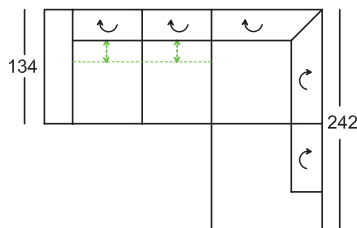

Ülőgarnitúra Verona (7174)

Minden, az árlistában megadott méret, körülbelüli méret!
Minden, az árlistában szereplő rajz, szimbólikusrajzként szolgál!

Magasság lecsukott háttámla-funkcióval: 88 cm
Magasság felnyitott háttámla-funkcióval: 99 cm
Ülőmagasság: 46 cm
Ülőmélység: 83 cm
Ülőmélység beállítással: 57 cm

*Megrendelés szám (-)ben a tükörcépes variációk

Megrendelés-szám

Sarokgarnitúra elemei:

210-T-156, 948-200
(220-T-156, 947-200)*

Sarokgarnitúra elemei:

Fekvőfelület ülőmélység beállítással: 236x124 cm
Fekvőfelület ülőmélység beállítás nélkül: 236x150 cm