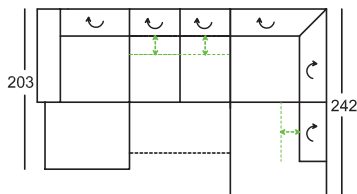

Ülőgarnitúra Verona (7174)

**Minden, az árlistában megadott méret, körülbelüli méret!
Minden, az árlistában szereplő rajz, szimbólikusrajzként szolgál!**

Magasság lecsukott háttámla-funkcióval: 88 cm
Magasság felnyitott háttámla-funkcióval: 99 cm
Ülésmagasság: 46 cm
Ülésmélység: 83 cm
Ülésmélység beállítással: 57 cm

*Megrendelés szám (-)ben a tükörcépes variációk

Megrendelés-szám

Sarokgarnitúra elemei:
Fekvőfelület ülés mélység beállítással: 262x124 cm
Fekvőfelület ülés mélység beállítás nélkül: 288x150 cm

845-78, 200-T-130-DL, 948-T-200
(846-78, 200-T-130-DL, 947-T-200)*

Sarokgarnitúra elemei:
Fekvőfelület ülés mélység beállítással: 288x124 cm
Fekvőfelület ülés mélység beállítás nélkül: 288x150 cm