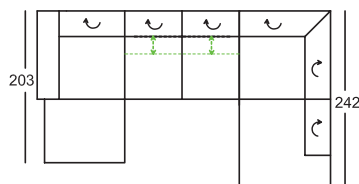

# Ülőgarnitúra Verona (7174)

**Minden, az árlistában megadott méret, körülbelüli méret!  
Minden, az árlistában szereplő rajz, szimbólikusrajzként szolgál!**

Magasság lecsukott háttámla-funkcióval: 88 cm  
Magasság felnyitott háttámla-funkcióval: 99 cm  
Ülésmagasság: 46 cm  
Ülésmélység: 83 cm  
Ülésmélység beállítással: 57 cm

\*Megrendelés szám (-)ben a tükörcépes variációk

**Megrendelés-szám**

Sarokgarnitúra elemei:

**845-78, 200-T-156, 948-200**  
(846-78, 200-T-156, 947-200)\*

Sarokgarnitúra elemei:

Fekvőfelület ülés mélység beállítással: 314x124 cm  
Fekvőfelület ülés mélység beállítás nélkül: 314x150 cm

**845-78, 200-T-156-DL, 948-200**  
(846-78, 200-T-156-DL, 947-200)\*

Sarokgarnitúra elemei:

Fekvőfelület ülés mélység beállítással: 288x124 cm  
Fekvőfelület ülés mélység beállítás nélkül: 314x150 cm

**845-78, 200-T-156-DL, 948-T-200**  
(846-78, 200-T-156-DL, 947-T-200)\*