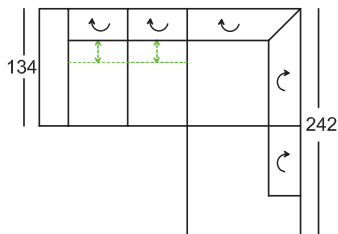

Ülőgarnitúra Verona (7174)

**Minden, az árlistában megadott méret, körülbelüli méret!
Minden, az árlistában szereplő rajz, szimbólikusrajzként szolgál!**

Magasság lecsukott háttámla-funkcióval: 88 cm
Magasság felnyitott háttámla-funkcióval: 99 cm
Ülésmagasság: 46 cm
Ülésmélység: 83 cm
Ülésmélység beállítással: 57 cm

*Megrendelés szám (-)ben a tükörcépes variációk

Megrendelés-szám

Sarokgarnitúra elemei:

210-T-156, 505, 146-65
(220-T-156, 505, 145-65)*

Sarokgarnitúra elemei:

Fekvőfelület ülésmélység beállítással: 236x124 cm
Fekvőfelület ülésmélység beállítás nélkül: 236x150 cm