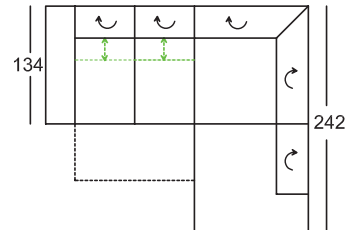

# Ülőgarnitúra Verona (7174)

**Minden, az árlistában megadott méret, körülbelüli méret!**  
**Minden, az árlistában szereplő rajz, szimbólikusrajzként szolgál!**

Magasság lecsukott háttámla-funkcióval: 88 cm  
 Magasság felnyitott háttámla-funkcióval: 99 cm  
 Ülőmagasság: 46 cm  
 Ülőmélység: 83 cm  
 Ülőmélység beállítással: 57 cm

\*Megrendelés szám (-)ben a tükörcépes variációk

**Megrendelés-szám**

Sarokgarnitúra elemei:

Fekvőfelület ülőmélység beállítással: 210x124 cm  
 Fekvőfelület ülőmélység beállítás nélkül: 236x150 cm

**210-T-156-DL, 948-T-200**  
 (220-T-156-DL, 947-T-200)\*

Sarokgarnitúra elemei:

**210-T-130, 948-200**  
 (220-T-130, 947-200)\*

Sarokgarnitúra elemei:

Fekvőfelület ülőmélység beállítással: 210x124 cm  
 Fekvőfelület ülőmélység beállítás nélkül: 210x150 cm

**210-T-130-DL, 948-200**  
 (220-T-130-DL, 947-200)\*