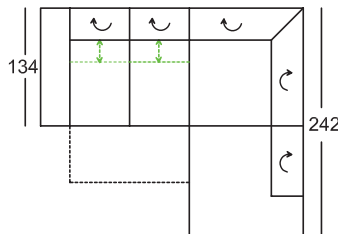

210-T-156-DL, 505, 146-65
(220-T-156-DL, 505, 145-65)*

Sarokgarnitúra elemei: