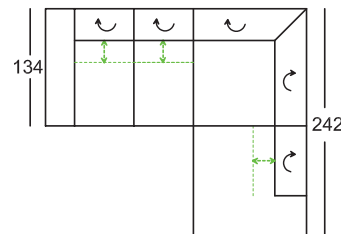

210-T-156, 505, 146-T-65
(220-T-156, 505, 145-T-65)*

méret „A“ vagy „V“ karral:
méret „B“ karral:
méret „C“ karral:

319
312
307

319
312
307

319
312
307

Szövetcsop. 5, DPR
Szövetcsop. 8, TBS
Szövetcsop. 12

Duplaheverő felára (-DL)

Ágyneműtartó felára (-B)

Ülésmélység beállítás felára (-T)

Hideghab RG 40 felára
Hideghab RG 50 felára