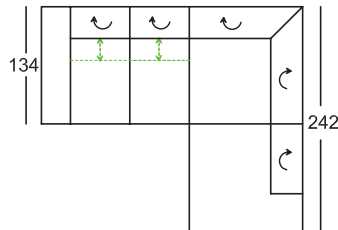

# Ülőgarnitúra Verona (7174)

**Minden, az árlistában megadott méret, körülbelüli méret!**  
**Minden, az árlistában szereplő rajz, szimbólikusrajzként szolgál!**

Magasság lecsukott háttámla-funkcióval: 88 cm  
 Magasság felnyitott háttámla-funkcióval: 99 cm  
 Ülőmagasság: 46 cm  
 Ülőmélység: 83 cm  
 Ülőmélység beállítással: 57 cm

\*Megrendelés szám (-)ben a tükörcépes variációk

**Megrendelés-szám**

Sarokgarnitúra elemei:

Fekvőfelület ülőmélység beállítással: 210x124 cm  
 Fekvőfelület ülőmélység beállítás nélkül: 236x150 cm

**210-T-156-DL, 948-T-200**  
 (220-T-156-DL, 947-T-200)\*

Sarokgarnitúra elemei:

**210-T-130, 948-200**  
 (220-T-130, 947-200)\*

Sarokgarnitúra elemei:

Fekvőfelület ülőmélység beállítással: 210x124 cm  
 Fekvőfelület ülőmélység beállítás nélkül: 210x150 cm

**210-T-130-DL, 948-200**  
 (220-T-130-DL, 947-200)\*