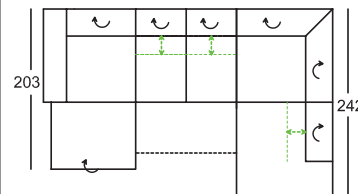

845-78-B, 200-T-130-DL, 948-T-200
(846-78-B, 200-T-130-DL, 947-T-200)*

méret „A“ vagy „V“ karral:
méret „B“ karral:
méret „C“ karral:

371
364
359

371
364
359

371
364
359

Szövetcsop. 5, DPR
Szövetcsop. 8, TBS
Szövetcsop. 12

Duplaheverő felára (-DL)

Ágyneműtartó felára (-B)

Ülésmélység beállítás felára (-T)

Hideghab RG 40 felára
Hideghab RG 50 felára