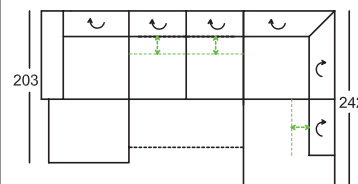

# Ülőgarnitúra Verona (7174)

**Minden, az árlistában megadott méret, körülbelüli méret!  
Minden, az árlistában szereplő rajz, szimbólikusrajzként szolgál!**

Magasság lecsukott háttámla-funkcióval: 88 cm  
Magasság felnyitott háttámla-funkcióval: 99 cm  
Ülésmagasság: 46 cm  
Ülésmélység: 83 cm  
Ülésmélység beállítással: 57 cm

\*Megrendelés szám (-)ben a tükörcépes variációk

**Megrendelés-szám**

Sarokgarnitúra elemei:

**845-78, 200-T-156, 948-200**  
(846-78, 200-T-156, 947-200)\*

Sarokgarnitúra elemei:

Fekvőfelület ülés mélység beállítással: 314x124 cm  
Fekvőfelület ülés mélység beállítás nélkül: 314x150 cm

**845-78, 200-T-156-DL, 948-200**  
(846-78, 200-T-156-DL, 947-200)\*

Sarokgarnitúra elemei:

Fekvőfelület ülés mélység beállítással: 288x124 cm  
Fekvőfelület ülés mélység beállítás nélkül: 314x150 cm

**845-78, 200-T-156-DL, 948-T-200**  
(846-78, 200-T-156-DL, 947-T-200)\*