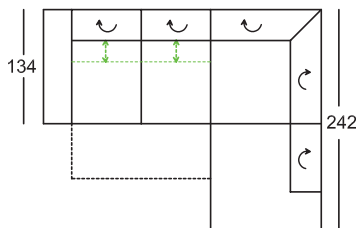

# Ülőgarnitúra Verona (7174)

**Minden, az árlistában megadott méret, körülbelüli méret!**  
**Minden, az árlistában szereplő rajz, szimbólikusrajzként szolgál!**

Magasság lecsukott háttámla-funkcióval: 88 cm  
 Magasság felnyitott háttámla-funkcióval: 99 cm  
 Ülőmagasság: 46 cm  
 Ülőmélység: 83 cm  
 Ülőmélység beállítással: 57 cm

\*Megrendelés szám (-)ben a tükörcépes variációk

**Megrendelés-szám**

Sarokgarnitúra elemei:

**210-T-156, 948-200**  
 (220-T-156, 947-200)\*

Sarokgarnitúra elemei:

Fekvőfelület ülőmélység beállítással: 236x124 cm  
 Fekvőfelület ülőmélység beállítás nélkül: 236x150 cm